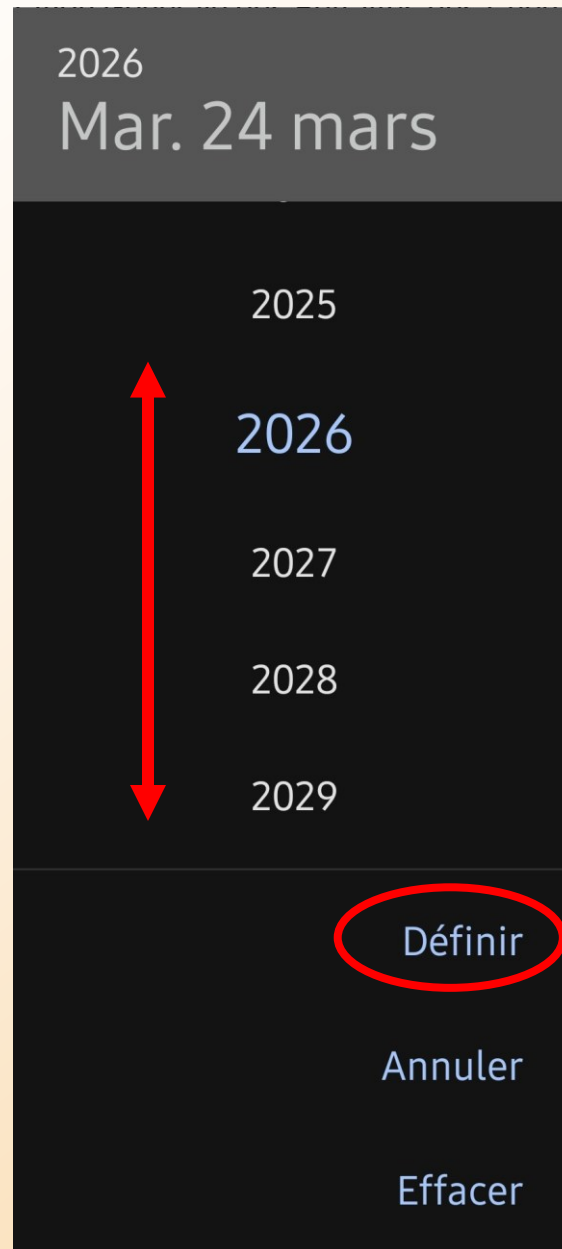

Comment inscrire une date avec un calendrier sur smartphone?

Mars 2026

Comment écrire une date ?

- Avec l'application MFCD vous rencontrez peut-être des difficultés pour inscrire votre date de naissance
- Au moment de saisir votre date, un calendrier se présente et vous êtes bien embêté pour noter votre date de naissance
- Nous vous expliquons la méthode en quelques clics

Cliquez sur
l'année en haut à
gauche

2026
Mar. 24 mars

< Mars 2026 >

L	M	M	J	V	S	D
						1
2	3	4	5	6	7	8
9	10	11	12	13	14	15
16	17	18	19	20	21	22
23	24	25	26	27	28	29
30	31					

Définir

Annuler

Effacer

**Faites
défiler les
années en
scrollant**

Puis validez

Faites défiler les mois

Sélectionnez le jour

Validez et
votre date
est inscrite