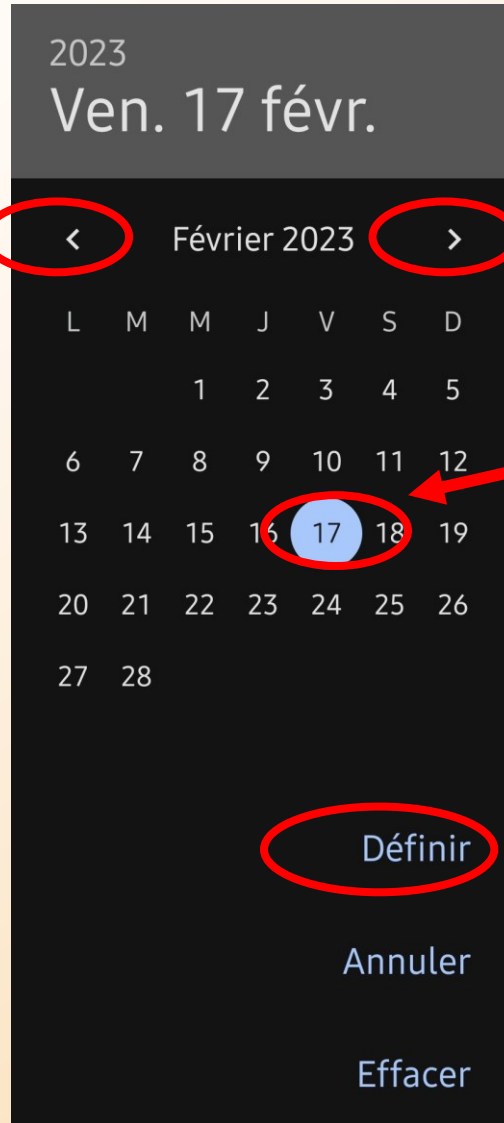

Comment inscrire une date avec un calendrier sur smartphone?

Mars 2026

Comment écrire une date ?

- Avec l'application MFCD vous rencontrez peut-être des difficultés pour inscrire votre date de naissance
- Au moment de saisir votre date, un calendrier se présente et vous êtes bien embêté pour noter votre date de naissance
- Nous vous expliquons la méthode en quelques clics

Cliquez sur
l'année en haut à
gauche

2026
Mar. 24 mars

< Mars 2026 >

L	M	M	J	V	S	D
						1
2	3	4	5	6	7	8
9	10	11	12	13	14	15
16	17	18	19	20	21	22
23	24	25	26	27	28	29
30	31					

Définir

Annuler

Effacer

**Faites
défiler les
années en
scrollant**

Puis validez

Faites défiler les mois

Sélectionnez le jour

Validez et
votre date
est inscrite